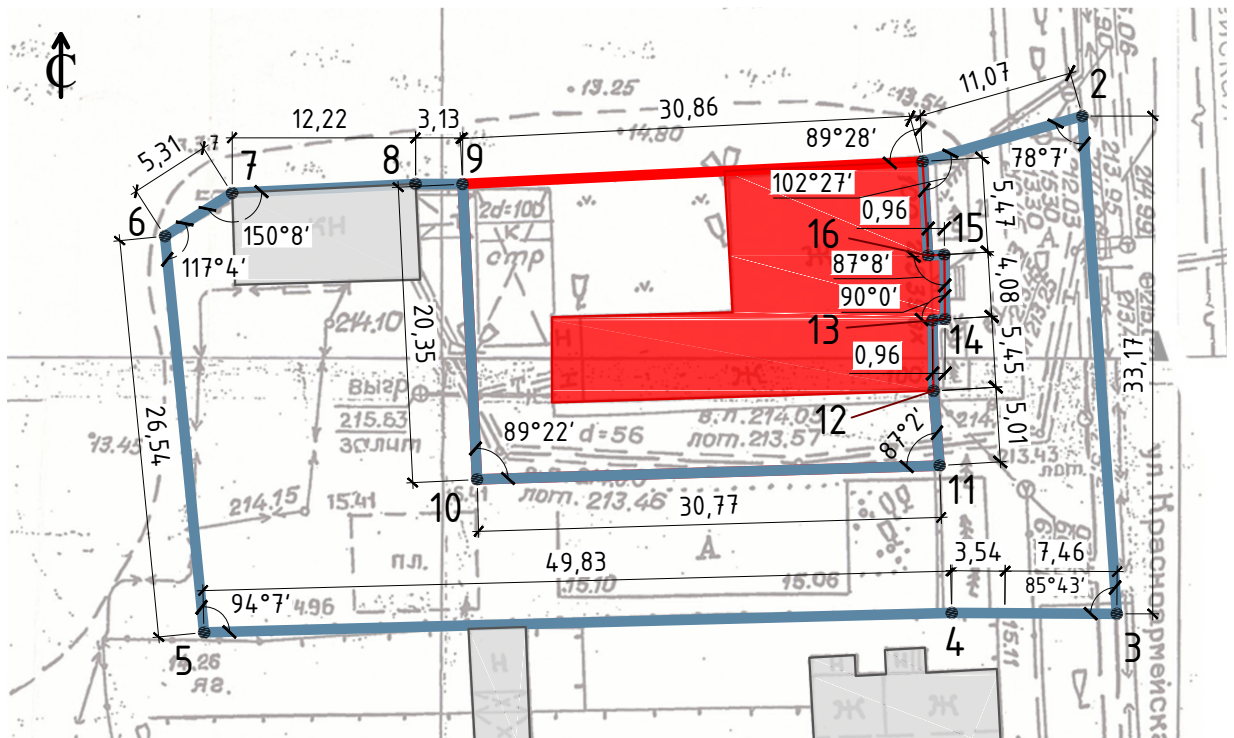

**4. Графический материал.  
Карта границ охранной зоны (ОЗ)  
объекта культурного наследия "Жилой дом"  
(г. Челябинск, ул.Красноармейская, 100)**

Согласовано

Взамен инв. N°

Подп. и дата

Инв. N подл.

АБП-2016.25-ПЗ

Карта границ охранной зоны (ОЗ) объекта  
культурного наследия "Жилой дом"  
М 1:500

Стадия	Лист	Листов

ООО "АБ"Портал"