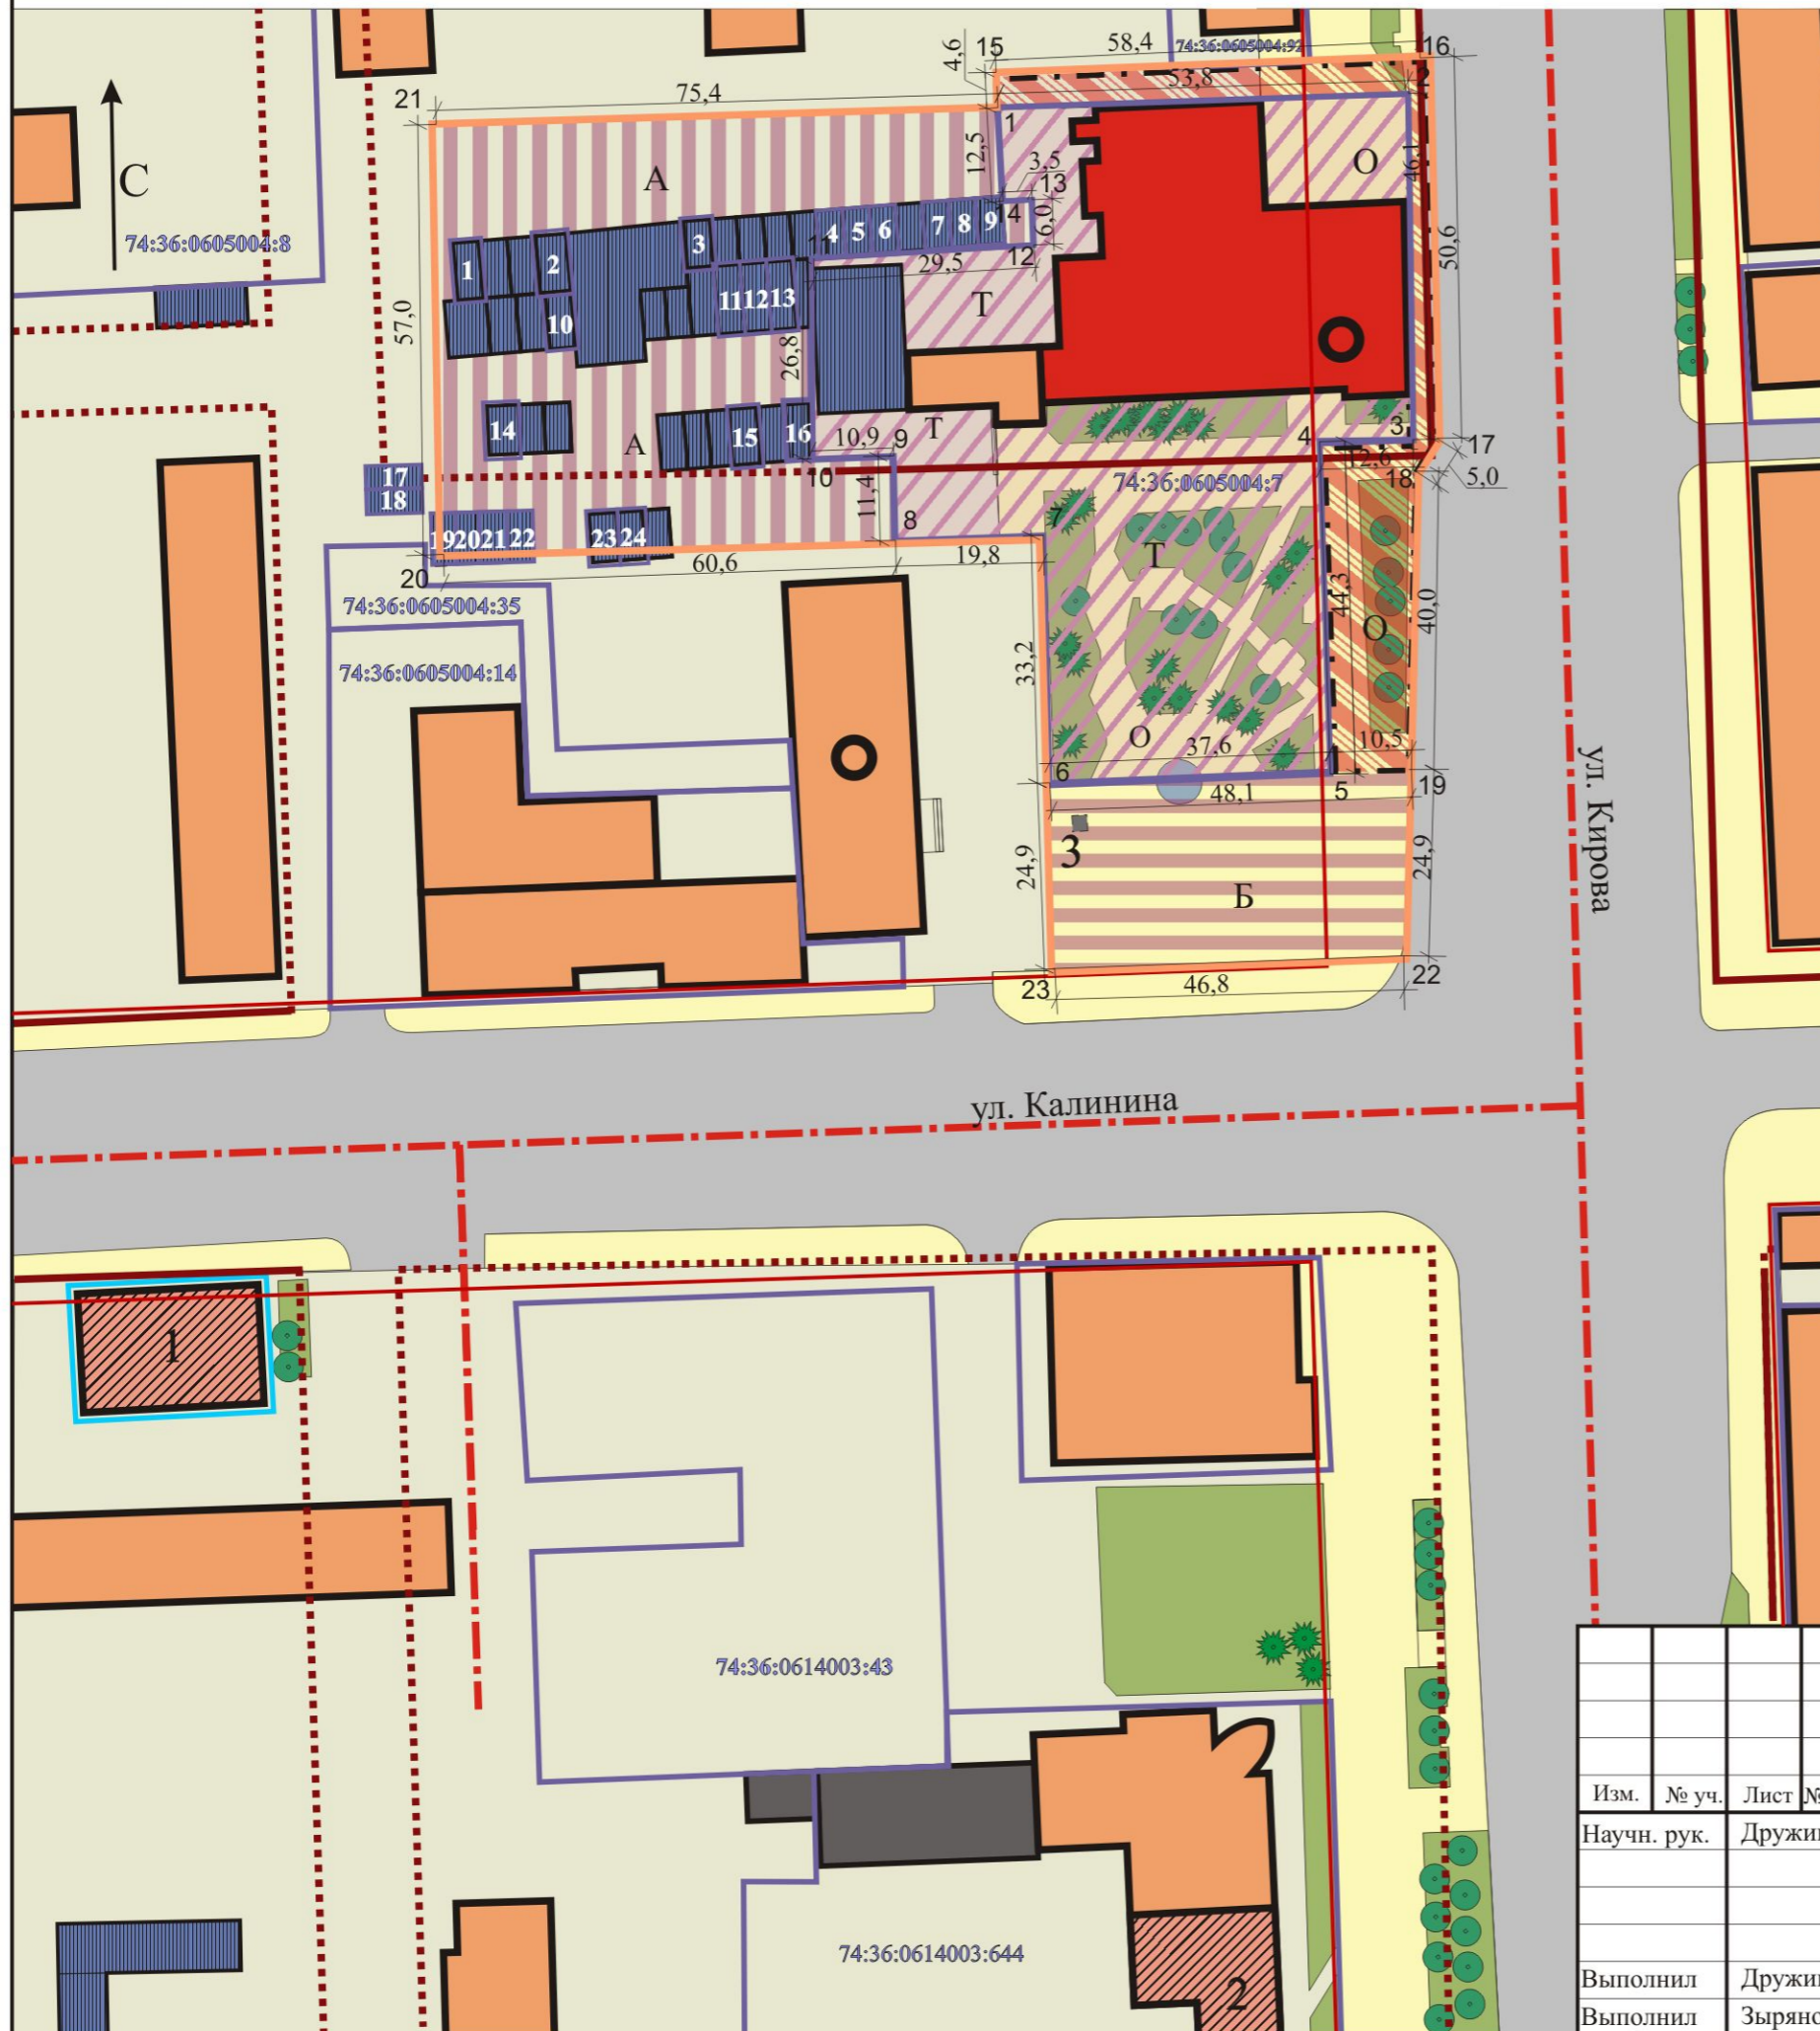

ПЛАН РАЗБИВКИ ГРАНИЦ ЗОН ОХРАНЫ

УСЛОВНЫЕ ОБОЗНАЧЕНИЯ

- рассматриваемый объект культурного наследия регионального значения "Кукольный театр"
- нейтральные общественные и жилые здания
- дисгармоничные здания и сооружения, ТП, гаражи
- архитектурные доминанты
- тротуары
- внутриквартальные территории
- дороги и проезды
- лиственное и хвойное деревья
- газон
- сохранившаяся на настоящий момент историческая планировка начала XX века
- утраченная историческая планировка начала XX в.
- границы земельных отводов
- красные линии квартала
- территория объекта культурного наследия "Кукольный театр"
- охранная зона объекта культурного наследия "Кукольный театр"
- зона регулирования застройки и хозяйственной деятельности "А"
- зона регулирования застройки и хозяйственной деятельности "Б"
- граница комплексной зоны охраны

ЭКСПЛИКАЦИЯ КАДАСТРОВЫХ НОМЕРОВ УЧАСТКОВ

- |                       |                        |                        |
|-----------------------|------------------------|------------------------|
| 1- 74:36:0605004:84   | 9- 74:36:0605004:49    | 17- 74:36:0605004:1132 |
| 2- 74:36:0605004:62   | 10- 74:36:0605004:72   | 18- 74:36:0605004:1140 |
| 3- 74:36:0605004:1134 | 11- 74:36:0605004:73   | 19- 74:36:0605004:64   |
| 4- 74:36:0605004:1137 | 12- 74:36:0605004:1133 | 20- 74:36:0605004:1129 |
| 5- 74:36:0605004:1136 | 13- 74:36:0605004:1151 | 21- 74:36:0605004:1128 |
| 6- 74:36:0605004:55   | 14- 74:36:0605004:1139 | 22- 74:36:0605004:1131 |
| 7- 74:36:0605004:52   | 15- 74:36:0605004:44   | 23- 74:36:0605004:75   |
| 8- 74:36:0605004:1138 | 16- 74:36:0605004:46   | 24- 74:36:0605004:57   |